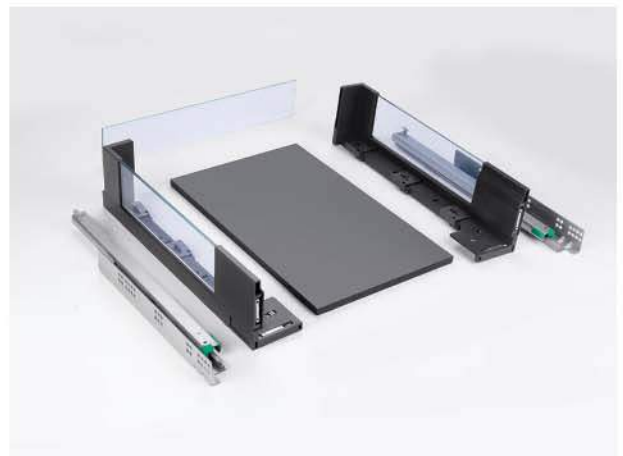

Smartek Drawers

106mm GLS Front Drawer

Depth (inch)	Depth (mm)	Width (mm)
18"	455	450-900
20"	505	450-900
22"	555	450-900

132mm GLS Front Drawer

Depth (inch)	Depth (mm)	Width (mm)
18"	455	450-900
20"	505	450-900
22"	555	450-900