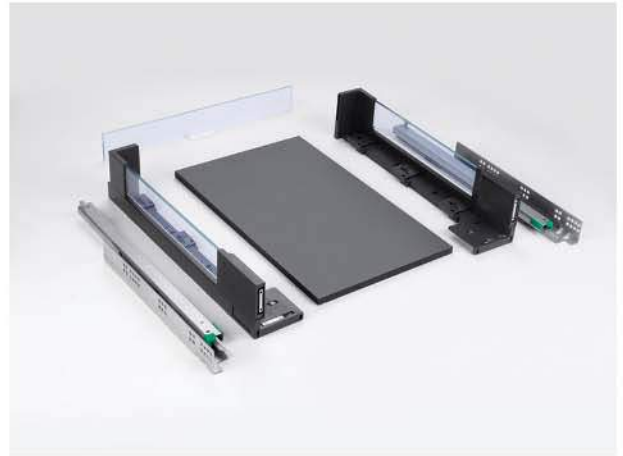

Smartek Drawers

106mm GLS Front Drawer

Depth (inch)	Depth (mm)	Width (mm)
18"	455	450-900
20"	505	450-900
22"	555	450-900

132mm GLS Front Drawer

Depth (inch)	Depth (mm)	Width (mm)
18"	455	450-900
20"	505	450-900
22"	555	450-900