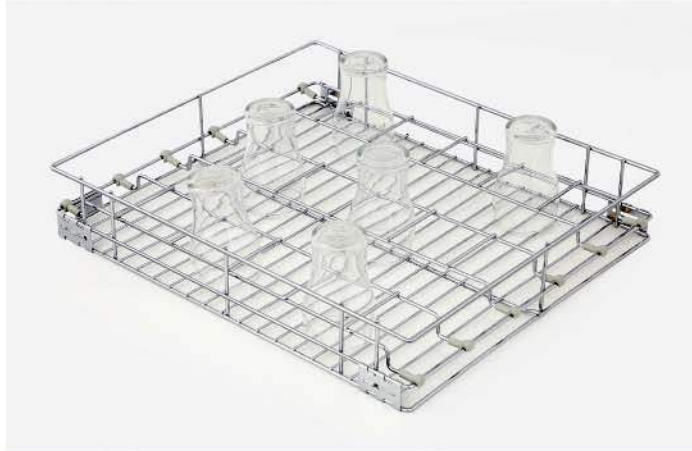

Plain Basket

Width (mm)	Depth (mm)	Height (mm)
305, 380, 430, 480	405, 500	85, 140, 180
530, 610, 710, 810	550, 600	85, 140, 180

Partition Basket

Width (mm)	Depth (mm)	Height (mm)
305, 380, 430, 480	405, 500	85, 140, 180
530, 610, 710, 810	550, 600	85, 140, 180

Sparkle Series Basket

Glass Basket

Width (mm)	Depth (mm)	Height (mm)
380, 430, 480, 530	405, 500, 550, 600	85

Wardrobe & Pullout Basket

Width (mm)	Depth (mm)	Height (mm)
610, 710, 810	500, 550, 600	140, 180