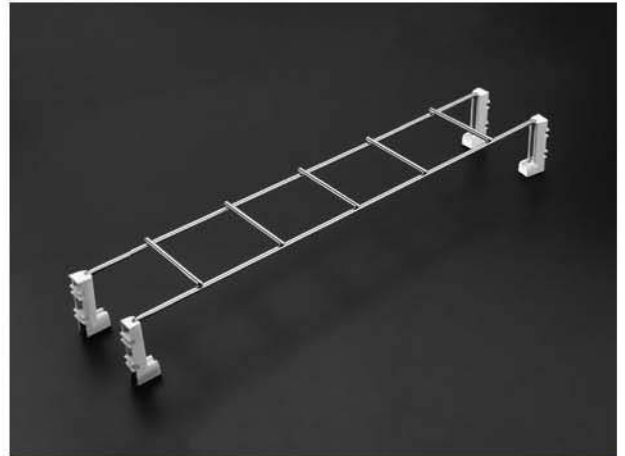

Gold Series Basket

Glass Basket

Width (mm)	Depth (mm)	Height (mm)
370, 420, 470, 520	385, 485, 535, 585	100

Glass Stand

Width (mm)	Depth (mm)	Height (mm)
95	385, 485, 535, 585	10