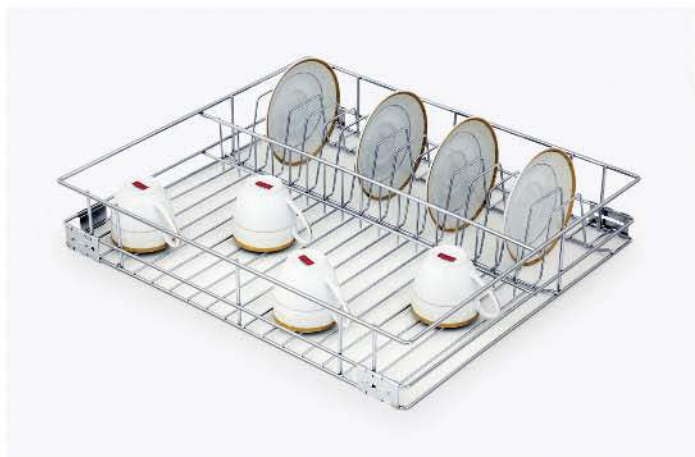

Partition Stand

Width (mm)	Depth (mm)	Height (mm)
-	385, 485, 535, 585	100, 150, 200

Sparkle Series Basket

Cup & Saucer Basket

Width (mm)	Depth (mm)	Height (mm)
380, 430, 480, 530	405, 500, 550, 600	85

Thali-Plate Basket