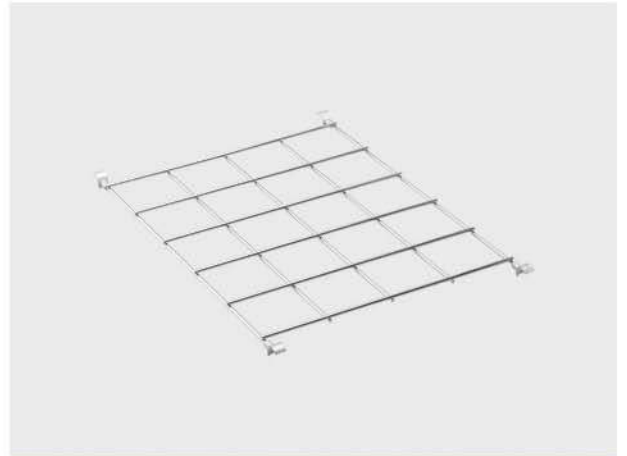

Thali-Plate Basket

Thali-Plate Basket

Width (mm)	Depth (mm)	Height (mm)
370, 420, 470, 520	385, 485, 535, 585	130, 180

Thali-Plate Stand

Width (mm)	Depth (mm)	Height (mm)
130	385, 485, 535, 585	130

Cutlery Basket

Cutlery Basket

Width (mm)	Depth (mm)	Height (mm)
370, 420, 470, 520	385, 485, 535, 585	90

Cutlery Stand

Width (mm)	Depth (mm)	Height (mm)
332, 382, 432, 482	347, 447, 497, 547	55

Platinum Series Basket

Glass Basket