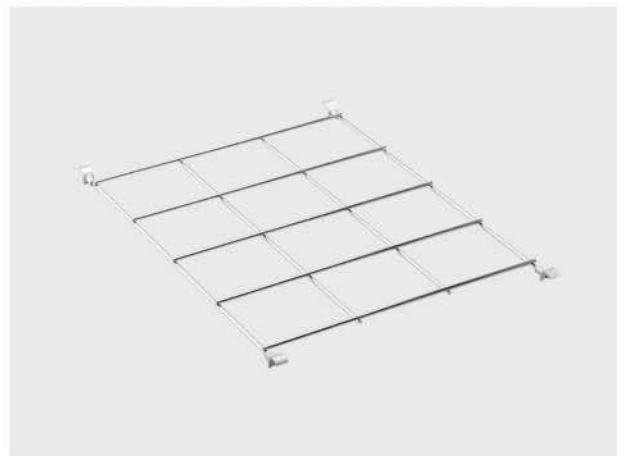

Bottle Basket

Width (mm)	Depth (mm)	Height (mm)
370, 420, 470, 520	385, 485, 535, 585	90

Bottle Stand

Width (mm)	Depth (mm)	Height (mm)
370, 420, 470, 520	385, 485, 535, 585	10