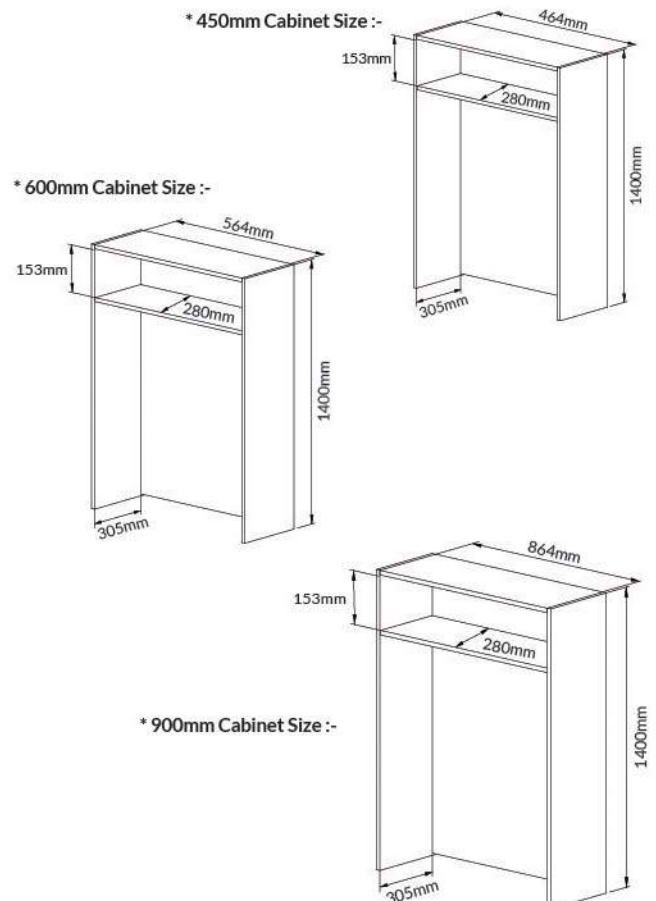

Rolling Shutter (PVC)

Rolling Shutter Silver (PVC)

Width (mm)	Depth (mm)	Height (mm)
450, 600, 900	350	1400

Rolling Shutter Black (PVC)

Width (mm)	Depth (mm)	Height (mm)
450, 600, 900	350	1400

Rolling Shutter White (PVC)

Width (mm)	Depth (mm)	Height (mm)
450, 600, 900	350	1400