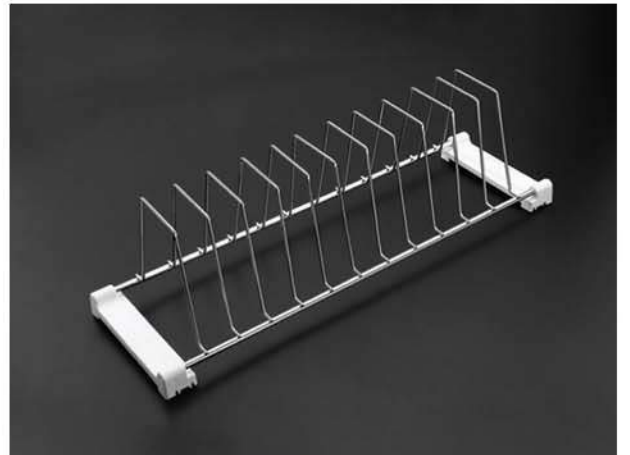

Cup & Saucer Basket

Cup & Saucer Basket

Width (mm)	Depth (mm)	Height (mm)
380, 430, 480, 530	385, 485, 535, 585	100

Cup & Saucer Stand

Width (mm)	Depth (mm)	Height (mm)
80	385, 485, 535, 585	70

Thali-Plate Basket

Thali-Plate Basket

Width (mm)	Depth (mm)	Height (mm)
380, 430, 480, 530	385, 485, 535, 585	140, 180

Thali-Plate Stand

Width (mm)	Depth (mm)	Height (mm)
124	385, 485, 535, 585	120

Cutlery Basket

Cutlery Basket