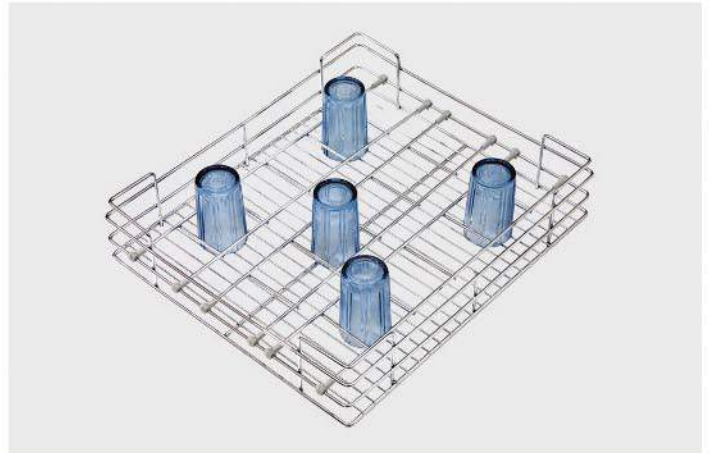

Glass Basket