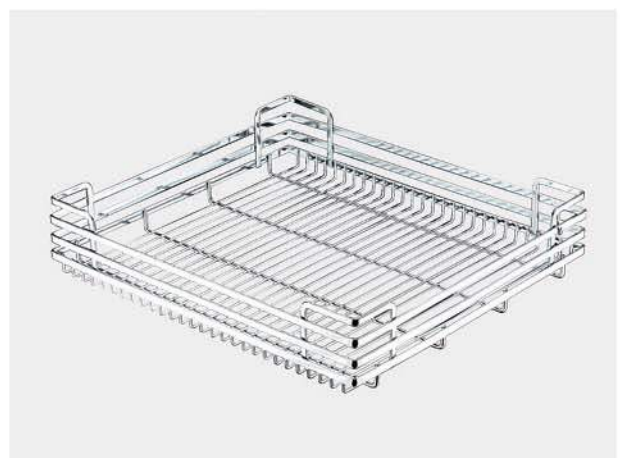

Bottle Stand

Width (mm)	Depth (mm)	Height (mm)
110	385, 485, 535, 585	10

Plain Basket

Plain Basket

Width (mm)	Depth (mm)	Height (mm)
304, 380, 430, 480, 530	385, 485, 535, 585	100, 140, 180

Signature Series Basket